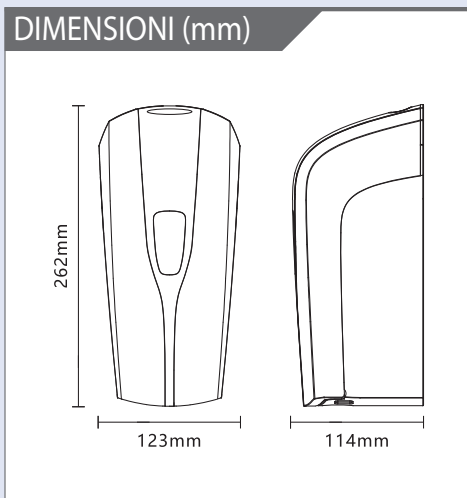

Erogazione a goccia

Igiene garantita

CODICE	DESCRIZIONE
4DI0000	Dispenser automatico di igienizzante

CARATTERISTICHE	
Dimensioni	262 x 123 x 114 mm (L x P x H)
Capacità	1 L
Dose erogata	∅: 0,8 ml - ∅∅: 1,6 ml
Tipologia di erogazione	A goccia (sapone & gel)
Liquido utilizzabile (non incluso)	Gel detergente mani, shampoo, bagnoschiuma, etc.
Modalità di erogazione	Automatica tramite sensore IR
Materiali	ABS, PP
Peso netto	750 gr.
Batterie (non incluse)	4 AA alcaline
Distanza rilevamento sensore	Min. 3 cm - max. 10 ± 2 cm
Tipologia di installazione	Parete o piedistallo da pavimento o da banco (disponibile a richiesta)

DIMENSIONI (mm)

A RICHIESTA

Cod. 6ES1025
Piantana da pavimento

Cod. 6ES1026
Piantana da banco