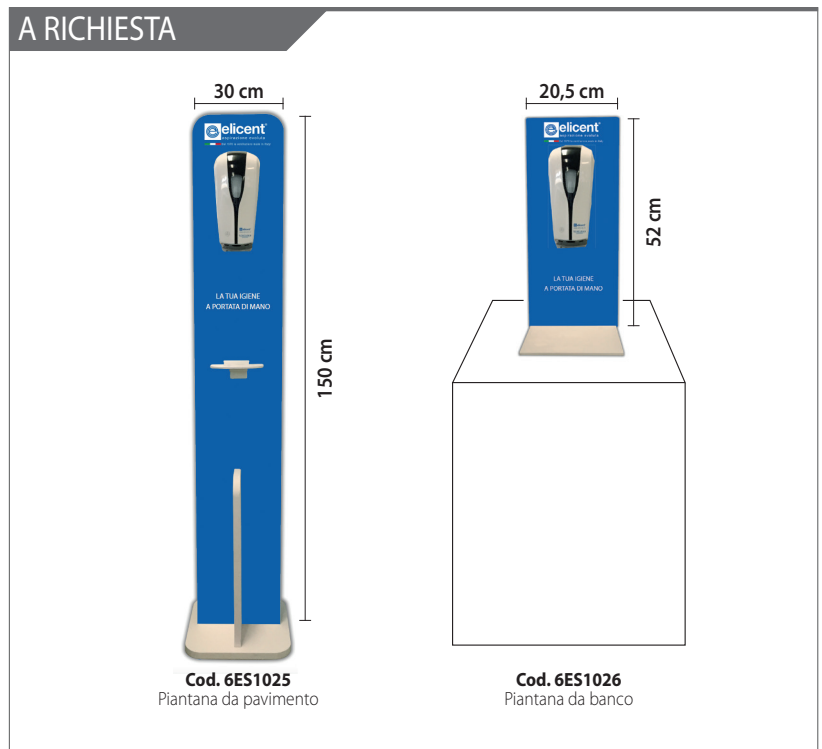

CARATTERISTICHE

- Design compatto ed essenziale con superficie facile da pulire
- Materiale plastico di qualità di colore bianco
- Finestra di controllo per verificare il livello di sapone
- LED luminoso che indica il funzionamento del dispenser
- Alimentazione a batterie (4 di tipo AA, non fornite) per la massima flessibilità di uso e posizionamento
- Serbatoio facilmente ricaricabile e con capacità elevata: 1 litro
- Montaggio a parete semplice e rapido
- Disponibili con **piantana da pavimento o da banco**, facilmente posizionabile all'interno di qualsiasi ambiente (ordinabili separatamente)

Erogazione a goccia

Igiene garantita

CODICE	DESCRIZIONE
4DI0000	Dispenser automatico di igienizzante

CARATTERISTICHE	
Dimensioni	262 x 123 x 114 mm (L x P x H)
Capacità	1 L
Dose erogata	∅: 0,8 ml - ∅∅: 1,6 ml
Tipologia di erogazione	A goccia (sapone & gel)
Liquido utilizzabile (non incluso)	Gel detergente mani, shampoo, bagnoschiuma, etc.
Modalità di erogazione	Automatica tramite sensore IR
Materiali	ABS, PP
Peso netto	750 gr.
Batterie (non incluse)	4 AA alcaline
Distanza rilevamento sensore	Min. 3 cm - max. 10 ± 2 cm
Tipologia di installazione	Parete o piedistallo da pavimento o da banco (disponibile a richiesta)

DIMENSIONI (mm)

A RICHIESTA

Cod. 6ES1025
Piantana da pavimento

Cod. 6ES1026
Piantana da banco