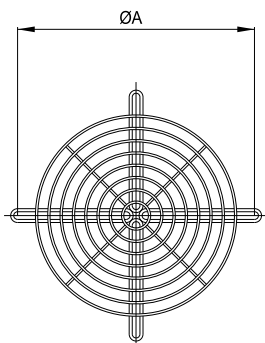

RETI PROTEZIONE CCr *PROTECTION GUARDS CCr*

Salvaguardano dal contatto accidentale con le parti in movimento del ventilatore. Realizzate in filo d'acciaio, a norma UNI 12499 e protette contro gli agenti atmosferici. CCr: versione piana.

They prevent from casual contact with moving parts of the fan. Manufactured in steel rod according to UNI 12499 standard and protected against atmospheric agents. CCr: flat version.

Cod.	TIPO / TYPE	ØA	kg
5RE9035	CCr x AC - B 31	395	0,6
5RE9040	CCr x AC - B 35	450	0,7
5RE9045	CCr x AC - B 40	500	1
5RE9050	CCr x AC - B 45	560	1,4
5RE9056	CCr x AC - B 50	620	2
5RE9063	CCr x AC - B 56	690	2,2
5RE9071	CCr x AC - B 63	770	2,7
5RE9080	CCr x AC - B 71	860	4
5RE9090	CCr x AC - B 80	970	5
5RE9100	CCr x AC - B 90	1070	5
5RE9102	CCr x AC - B 100	1190	6
5RE9105	CCr x AC - B 112	1320	9
5RE9110	CCr x AC - B 125	1470	12

PIASTRA FISSAGGIO *FIXING PLATE*

Facilita l'installazione a parete - *Eases the wall installation*

Cod.	TIPO / TYPE	A	B	ØC	ØD	E	ØF	Sp	kg
5PP0035	35	750	650	420	450	8	13	30/10	10
5PP0041	40	750	650	470	500	8	13	30/10	9
5PP0071	71	1120	1020	830	860	16	13	40/10	22
5PP0080	80	1210	1110	940	970	16	17	40/10	24
5PP0090	90	1320	1210	1040	1070	16	17	40/10	28
5PP2010	100	1420	1320	1140	1190	20	17	50/10	39
5PP0112	112	1570	1470	1270	1320	20	17	50/10	47
5PP0125	125	1720	1620	1420	1470	20	17	50/10	54