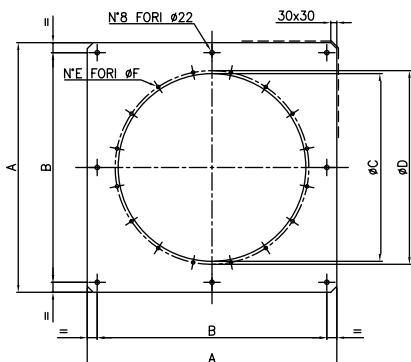

RETI PROTEZIONE CCr *PROTECTION GUARDS CCr*

Salvaguardano dal contatto accidentale con le parti in movimento del ventilatore. Realizzate in filo d'acciaio, a norma UNI 12499 e protette contro gli agenti atmosferici. CCr: versione piana.

They prevent from casual contact with moving parts of the fan. Manufactured in steel rod according to UNI 12499 standard and protected against atmospheric agents. CCr: flat version.

Cod.	TIPO / TYPE	ØA	kg
5RE9035	CCr x AC - B 31	395	0,6
5RE9040	CCr x AC - B 35	450	0,7
5RE9045	CCr x AC - B 40	500	1
5RE9050	CCr x AC - B 45	560	1,4
5RE9056	CCr x AC - B 50	620	2
5RE9063	CCr x AC - B 56	690	2,2
5RE9071	CCr x AC - B 63	770	2,7
5RE9080	CCr x AC - B 71	860	4
5RE9090	CCr x AC - B 80	970	5
5RE9100	CCr x AC - B 90	1070	5
5RE9102	CCr x AC - B 100	1190	6
5RE9105	CCr x AC - B 112	1320	9
5RE9110	CCr x AC - B 125	1470	12

PIASTRA FISSAGGIO *FIXING PLATE*

Facilita l'installazione a parete - *Eases the wall installation*

Cod.	TIPO / TYPE	A	B	ØC	ØD	E	ØF	Sp	kg
5PP0035	35	750	650	420	450	8	13	30/10	10
5PP0041	40	750	650	470	500	8	13	30/10	9
5PP0071	71	1120	1020	830	860	16	13	40/10	22
5PP0080	80	1210	1110	940	970	16	17	40/10	24
5PP0090	90	1320	1210	1040	1070	16	17	40/10	28
5PP2010	100	1420	1320	1140	1190	20	17	50/10	39
5PP0112	112	1570	1470	1270	1320	20	17	50/10	47
5PP0125	125	1720	1620	1420	1470	20	17	50/10	54