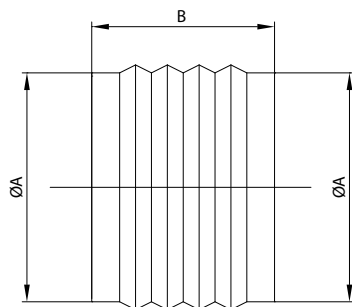

GIUNTO ANTIVIBRANTE IN PVC PER BOCCA ASPIRANTE E PREMENTE - INLET AND OUTLET ANTIVIBRATION JOINT IN PVC

Cod.	TIPO / TYPE	ØA	B
5SU3020	20	160	160
5SU3025	25	200	160
5SU3028	28	225	160
5SU3030	31	250	160
5SU3036	35	280	160
5SU3040	40	315	160
5SU3045	45	355	160
5SU3054	50	400	160
5SU3056	56	450	160
5SU3063	63	500	160

Dimensioni in mm / Dimensions in mm

SERRANDA A GRAVITÀ - GRAVITY SHUTTER

Cod.	TIPO / TYPE	ØA	B	ØC
1SE2021	20	160	200	240
1SE2026	25	200	200	280
1SE2028	28	225	200	305
1SE2031	31	250	200	330
1SE2035	35	280	200	360
1SE2040	40	315	210	435
1SE2045	45	355	210	475
1SE2049	50	400	210	520
(1)	56	450	210	570
(1)	63	500	210	620

Dimensioni in mm / Dimensions in mm

(1) Codice a richiesta / Item code upon request

SERRANDA MANUALE - MANUAL SETTING SHUTTER

Cod.	TIPO / TYPE	ØA	B
1SE2022	20	160	120
1SE2027	25	200	120
1SE2030	28	225	120
1SE2032	31	250	120
1SE2036	35	280	140
1SE2041	40	315	140
1SE2046	45	355	140
1SE2050	50	400	140
(1)	56	450	440
(1)	63	500	480

Dimensioni in mm / Dimensions in mm

(1) Codice a richiesta / Item code upon request

RETE DI PROTEZIONE IN ACCIAIO INOX - INLET PROTECTION GUARD ACCORDING TO UNI 10615

Cod.	TIPO / TYPE	ØA
5RE2002	20	160
5RE2552	25	200
5RE2802	28	225
5RE2029	31	250
5RE2502	35	280
5RE4004	40	315
5RE4504	45	355
5RE5008	50	400
5RE5600	56	450
5RE6300	63	500