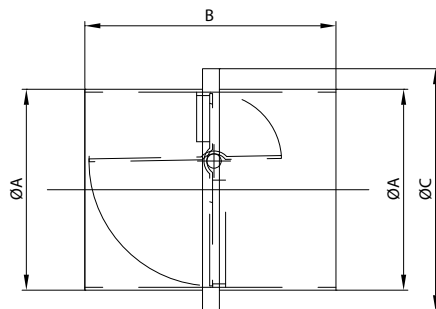

Dimensioni in mm / Dimensions in mm

SERRANDA A GRAVITÀ - GRAVITY SHUTTER

Cod.	TIPO / TYPE	ØA	B	ØC
1SE2021	20	160	200	240
1SE2026	25	200	200	280
1SE2028	28	225	200	305
1SE2031	31	250	200	330
1SE2035	35	280	200	360
1SE2040	40	315	210	435
1SE2045	45	355	210	475
1SE2049	50	400	210	520
(1)	56	450	210	570
(1)	63	500	210	620

Dimensioni in mm / Dimensions in mm

(1) Codice a richiesta / Item code upon request

SERRANDA MANUALE - MANUAL SETTING SHUTTER

Cod.	TIPO / TYPE	ØA	B
1SE2022	20	160	120
1SE2027	25	200	120
1SE2030	28	225	120
1SE2032	31	250	120
1SE2036	35	280	140
1SE2041	40	315	140
1SE2046	45	355	140
1SE2050	50	400	140
(1)	56	450	440
(1)	63	500	480

Dimensioni in mm / Dimensions in mm

(1) Codice a richiesta / Item code upon request

RETE DI PROTEZIONE IN ACCIAIO INOX - INLET PROTECTION GUARD ACCORDING TO UNI 10615

Cod.	TIPO / TYPE	ØA
5RE2002	20	160
5RE2552	25	200
5RE2802	28	225
5RE2029	31	250
5RE2502	35	280
5RE4004	40	315
5RE4504	45	355
5RE5008	50	400
5RE5600	56	450
5RE6300	63	500

Dimensioni in mm / Dimensions in mm

sez.
1.9