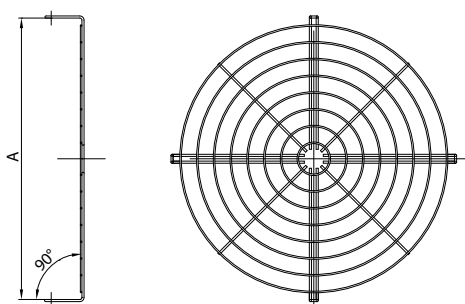

Dimensioni in mm / Dimensions in mm

SERRANDA A GRAVITÀ - GRAVITY SHUTTER

Cod.	TIPO / TYPE	ØA	B	ØC
1SE2021	20	160	200	240
1SE2026	25	200	200	280
1SE2028	28	225	200	305
1SE2031	31	250	200	330
1SE2035	35	280	200	360
1SE2040	40	315	210	435
1SE2045	45	355	210	475
1SE2049	50	400	210	520
(1)	56	450	210	570
(1)	63	500	210	620

Dimensioni in mm / Dimensions in mm

(1) Codice a richiesta / Item code upon request

SERRANDA MANUALE - MANUAL SETTING SHUTTER

Cod.	TIPO / TYPE	ØA	B
1SE2022	20	160	120
1SE2027	25	200	120
1SE2030	28	225	120
1SE2032	31	250	120
1SE2036	35	280	140
1SE2041	40	315	140
1SE2046	45	355	140
1SE2050	50	400	140
(1)	56	450	440
(1)	63	500	480

Dimensioni in mm / Dimensions in mm

(1) Codice a richiesta / Item code upon request

RETE DI PROTEZIONE IN ACCIAIO INOX - INLET PROTECTION GUARD ACCORDING TO UNI 10615

Cod.	TIPO / TYPE	ØA
5RE2002	20	160
5RE2552	25	200
5RE2802	28	225
5RE2029	31	250
5RE2502	35	280
5RE4004	40	315
5RE4504	45	355
5RE5008	50	400
5RE5600	56	450
5RE6300	63	500