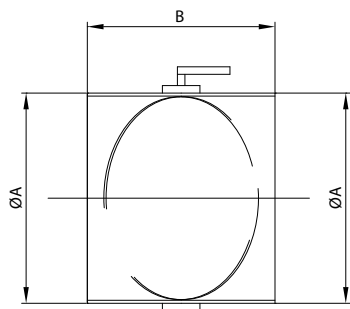

Dimensioni in mm / Dimensions in mm

SERRANDA A GRAVITÀ - GRAVITY SHUTTER

Cod.	TIPO / TYPE	ØA	B	ØC
1SE2021	20	160	200	240
1SE2026	25	200	200	280
1SE2028	28	225	200	305
1SE2031	31	250	200	330
1SE2035	35	280	200	360
1SE2040	40	315	210	435
1SE2045	45	355	210	475
1SE2049	50	400	210	520
(1)	56	450	210	570
(1)	63	500	210	620

Dimensioni in mm / Dimensions in mm

(1) Codice a richiesta / Item code upon request

SERRANDA MANUALE - MANUAL SETTING SHUTTER

Cod.	TIPO / TYPE	ØA	B
1SE2022	20	160	120
1SE2027	25	200	120
1SE2030	28	225	120
1SE2032	31	250	120
1SE2036	35	280	140
1SE2041	40	315	140
1SE2046	45	355	140
1SE2050	50	400	140
(1)	56	450	440
(1)	63	500	480

Dimensioni in mm / Dimensions in mm

(1) Codice a richiesta / Item code upon request

RETE DI PROTEZIONE IN ACCIAIO INOX - INLET PROTECTION GUARD ACCORDING TO UNI 10615

Cod.	TIPO / TYPE	ØA
5RE2002	20	160
5RE2552	25	200
5RE2802	28	225
5RE2029	31	250
5RE2502	35	280
5RE4004	40	315
5RE4504	45	355
5RE5008	50	400
5RE5600	56	450
5RE6300	63	500

Dimensioni in mm / Dimensions in mm

sez.
1.9